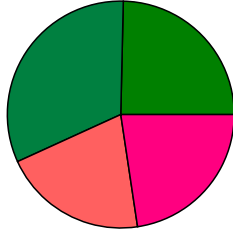

# Republique de Guinée

Ministère de l'Enseignement Pré-Universitaire et de l'Alphabétisation (MEPUA)  
Examen d'entrée en 7ème Année - Enseignement général  
Session: 2020

Total: 239.948

108.106 Filles (45.05 %)  
131.842 Garçons (54.95 %)

Admis: 124.640 (56.81 %)

54.067 Filles (43.38 %)  
70.573 Garçons (56.62 %)  
94.761 Non admis (43.19 %)  
45.109 Filles (47.60 %)  
49.652 Garçons (52.40 %)

Garçons: 120.225

70.573 Admis (58.70 %)  
49.652 Non admis (41.30 %)