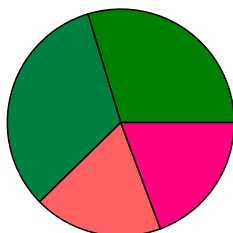

**RÉSULTAT DE L' EXAMEN D'ENTRÉE EN 7ÈME ANNÉE - ENSEIGNEMENT GÉNÉRAL -
SESSION: 2024: TABLEAU RÉCAPITULATIF**

RÉSULTAT DE L' EXAMEN D'ENTRÉE EN 7ÈME ANNÉE - ENSEIGNEMENT GÉNÉRAL - SESSION: 2024																	
Inscrits			Ont composé			N'ont pas composé			Ont la moyenne			N'ont pas la moyenne			Pourcentage		
G	F	T	G	F	T	G	F	T	G	F	T	G	F	T	G	F	T
16038	14487	30525	14695	13590	28285	13433	8967	22400	92319	83937	17625	54631	51966	10659	30,24	27,50	57,74
3	0	3	0	3	3						6			7	%	%	%

Republique de Guinée

Ministère de l'Enseignement Pré-Universitaire et de l'Alphabétisation (MEPUA)
Examen d'entrée en 7ème Année - Enseignement général
Session: 2024

Total: 305.253

144.870 Filles (47.46 %)

160.383 Garçons (52.54 %)

Admis: 176.256 (62.31 %)

83.937 Filles (47.62 %)

92.319 Garçons (52.38 %)

106.597 Non admis (37.69 %)

51.966 Filles (48.75 %)

54.631 Garçons (51.25 %)

Garçons: 146.950