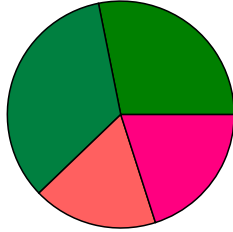

Republique de Guinée

Ministère de l'Enseignement Pré-Universitaire et de l'Alphabétisation (MEPUA)
Examen d'entrée en 7ème Année - Enseignement général
Session: 2021

Total: 236.615

108.435 Filles (45.83 %)
128.180 Garçons (54.17 %)

Admis: 139.912 (62.17 %)

63.348 Filles (45.28 %)
76.564 Garçons (54.72 %)
85.130 Non admis (37.83 %)
40.007 Filles (47.00 %)
45.123 Garçons (53.00 %)

Garçons: 121.687

76.564 Admis (62.92 %)
45.123 Non admis (37.08 %)