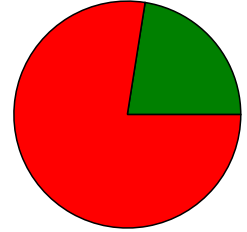

1.793 Admises (22.49 %)

6.178 Non admises (77.51 %)