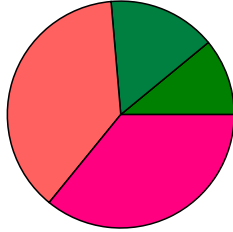

RÉSULTAT DU BAC TSE - ENSEIGNEMENT GÉNÉRAL - SESSION: 2021: TABLEAU RÉCAPITULATIF

RÉSULTAT DU BAC TSE - ENSEIGNEMENT GÉNÉRAL - SESSION: 2021																	
Inscrits			Ont composé			N'ont pas composé			Ont la moyenne			N'ont pas la moyenne			Pourcentage		
G	F	T	G	F	T	G	F	T	G	F	T	G	F	T	G	F	T
9078	8522	17600	8390	7971	16361	688	551	1239	2521	1793	4314	5869	6178	12047	14,32 %	10,19 %	24,51 %

Republique de Guinée

Ministère de l'Enseignement Pré-Universitaire et de l'Alphabétisation (MEPUA)
BAC TSE - Enseignement général
Session: 2021

Total: 17.600

8.522 Filles (48.42 %)

9.078 Garçons (51.58 %)

Admis: 4.314 (26.37 %)

1.793 Filles (41.56 %)

2.521 Garçons (58.44 %)

12.047 Non admis (73.63 %)

6.178 Filles (51.28 %)

5.869 Garçons (48.72 %)

Garçons: 8.390

2.521 Admis (30.05 %)