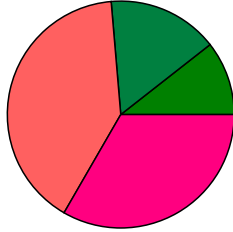

RÉSULTAT DU BAC TSE - ENSEIGNEMENT GÉNÉRAL - SESSION: 2024: TABLEAU RÉCAPITULATIF

RÉSULTAT DU BAC TSE - ENSEIGNEMENT GÉNÉRAL - SESSION: 2024																	
Inscrits			Ont composé			N'ont pas composé			Ont la moyenne			N'ont pas la moyenne			Pourcentage		
G	F	T	G	F	T	G	F	T	G	F	T	G	F	T	G	F	T
11814	12151	23965	11154	11559	22713	660	592	1252	3583	2402	5985	7571	9157	16728	14,95 %	10,02 %	24,97 %

Republique de Guinée

Ministère de l'Enseignement Pré-Universitaire et de l'Alphabétisation (MEPUA)
BAC TSE - Enseignement général
Session: 2024

Total: 23.965

12.151 Filles (50.70 %)

11.814 Garçons (49.30 %)

Admis: 5.985 (26.35 %)

2.402 Filles (40.13 %)

3.583 Garçons (59.87 %)

16.728 Non admis (73.65 %)

9.157 Filles (54.74 %)

7.571 Garçons (45.26 %)

Garçons: 11.154

3.583 Admis (32.12 %)