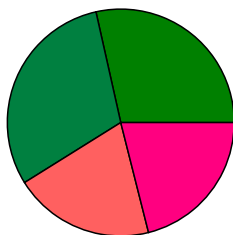

**RÉSULTAT DE L' EXAMEN D'ENTRÉE EN 7ÈME ANNÉE - ENSEIGNEMENT GÉNÉRAL -
SESSION: 2025: TABLEAU RÉCAPITULATIF**

RÉSULTAT DE L' EXAMEN D'ENTRÉE EN 7ÈME ANNÉE - ENSEIGNEMENT GÉNÉRAL - SESSION: 2025																	
Inscrits			Ont composé			N'ont pas composé			Ont la moyenne			N'ont pas la moyenne			Pourcentage		
G	F	T	G	F	T	G	F	T	G	F	T	G	F	T	G	F	T
14814	13881	28695	13921	13149	27070	8932	7321	16253	82203	77181	15938	57008	54311	11131	28,65	26,90	55,54
3	3	6	1	2	3						4			9	%	%	%

Republique de Guinée

Ministère de l'Enseignement Pré-Universitaire et de l'Alphabétisation (MEPUA)
Examen d'entrée en 7ème Année - Enseignement général

Session: 2025

Total: 286.956

138.813 Filles (48.37 %)
148.143 Garçons (51.63 %)

Admis: 159.384 (58.88 %)

77.181 Filles (48.42 %)
82.203 Garçons (51.58 %)
111.319 Non admis (41.12 %)
54.311 Filles (48.79 %)
57.008 Garçons (51.21 %)

Garçons: 139.211

82.203 Admis (59.05 %)
57.008 Non admis (40.95 %)