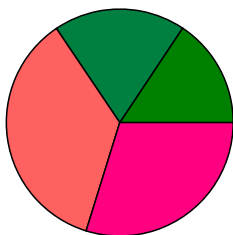

2.772 Filles (45.48 %)

3.323 Garçons (54.52 %)

11.607 Non admis (65.57 %)

6.333 Filles (54.56 %)

5.274 Garçons (45.44 %)

Garçons: 8.597