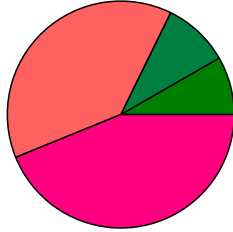

# Republique de Guinée

Ministère de l'Enseignement Pré-Universitaire et de l'Alphabétisation (MEPUA)  
Examen d'entrée en 7ème Année - Enseignement général  
Session: 2022

Total: 244.610

113.971 Filles (46.59 %)

130.639 Garçons (53.41 %)

Admis: 41.108 (17.76 %)

19.201 Filles (46.71 %)

21.907 Garçons (53.29 %)

190.382 Non admis (82.24 %)

88.895 Filles (46.69 %)

101.487 Garçons (53.31 %)

Garçons: 123.394